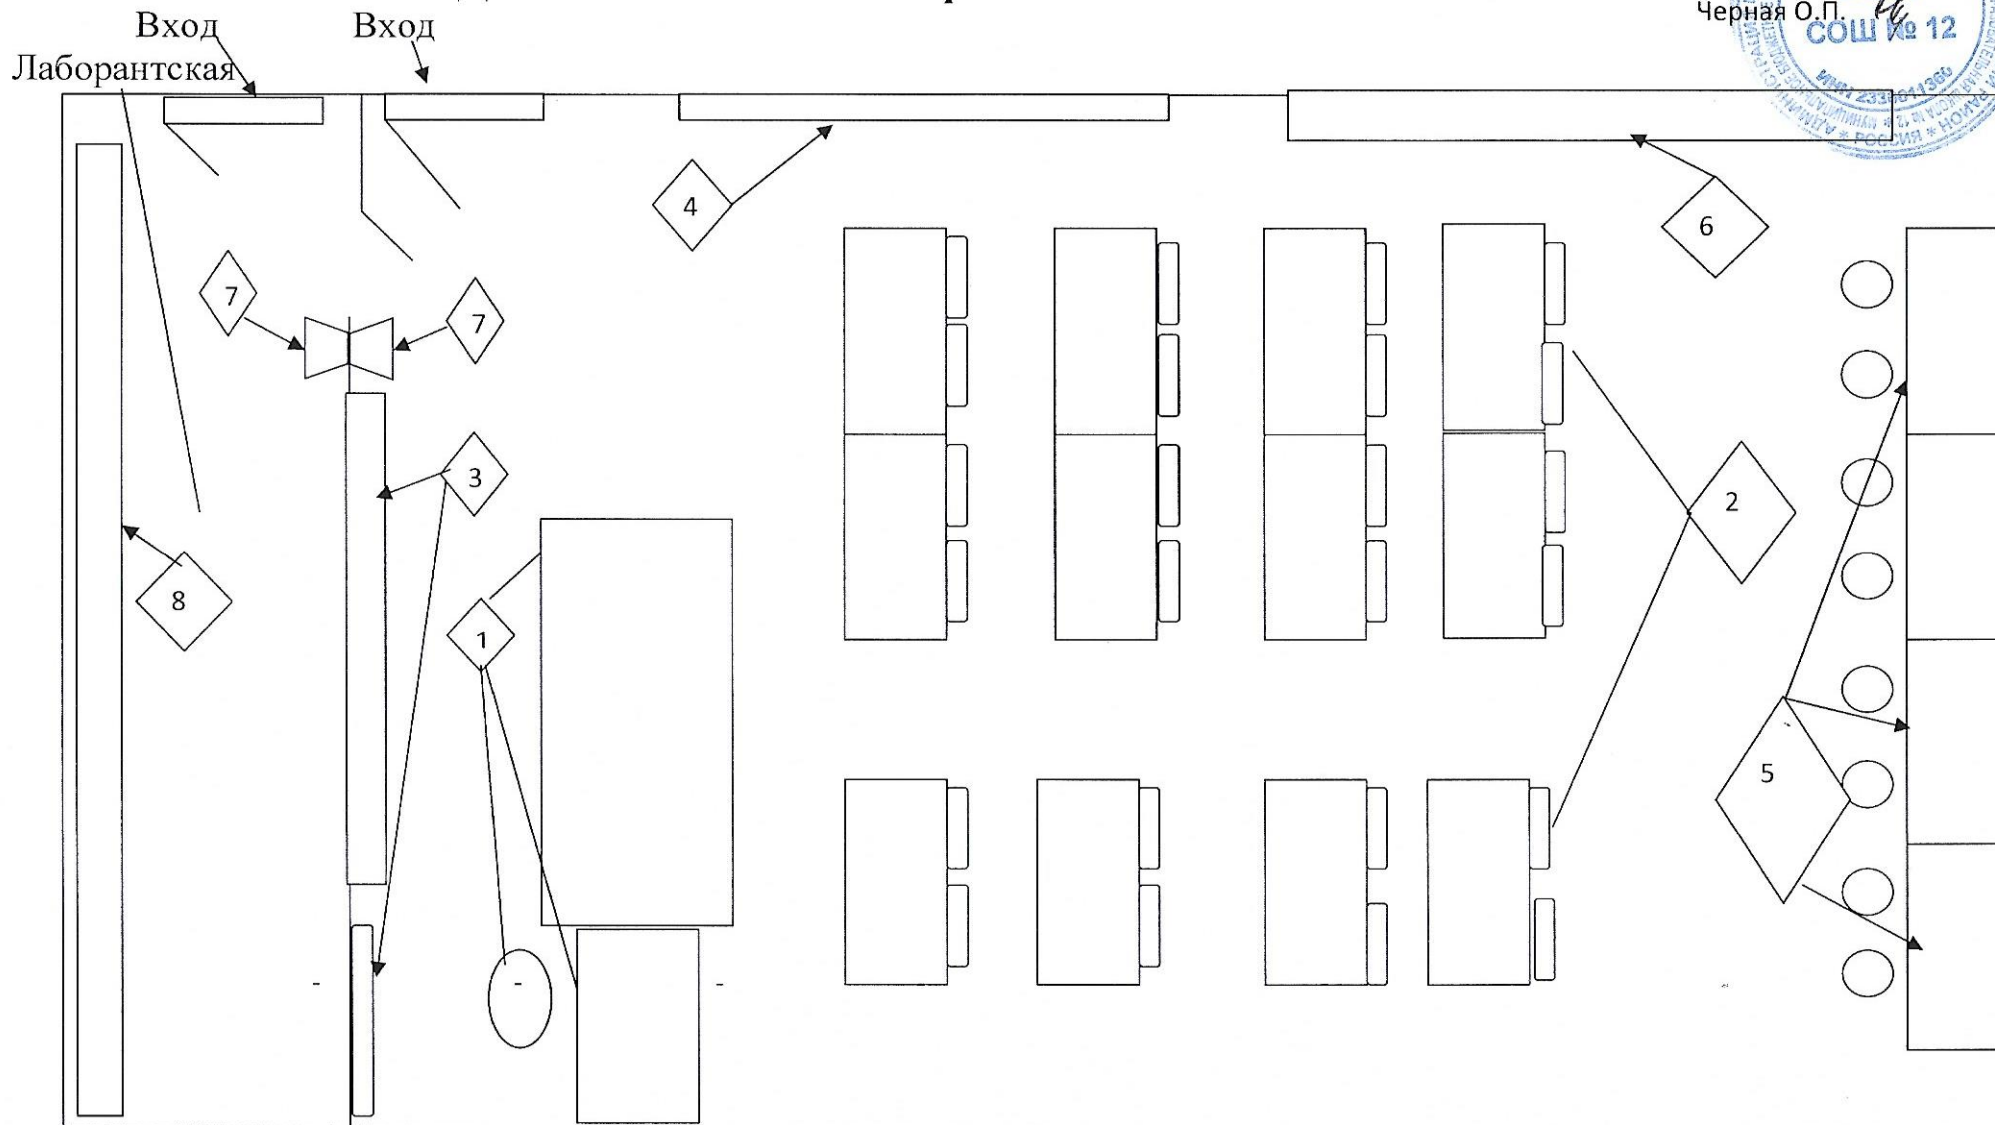

Дизайн макет кабинета физики МБОУ СОШ №12

УТВЕРЖДАЮ
Директор МБОУ СОШ №12
Черная О.П.

- 1 – рабочее место преподавателя
- 2 – рабочее место учеников
- 3 – доска
- 4 – стенды
- 5 – верстаки для лабораторных работ
- 6 - шкафы
- 7 –раковина
- 8 – система хранения методической литературы