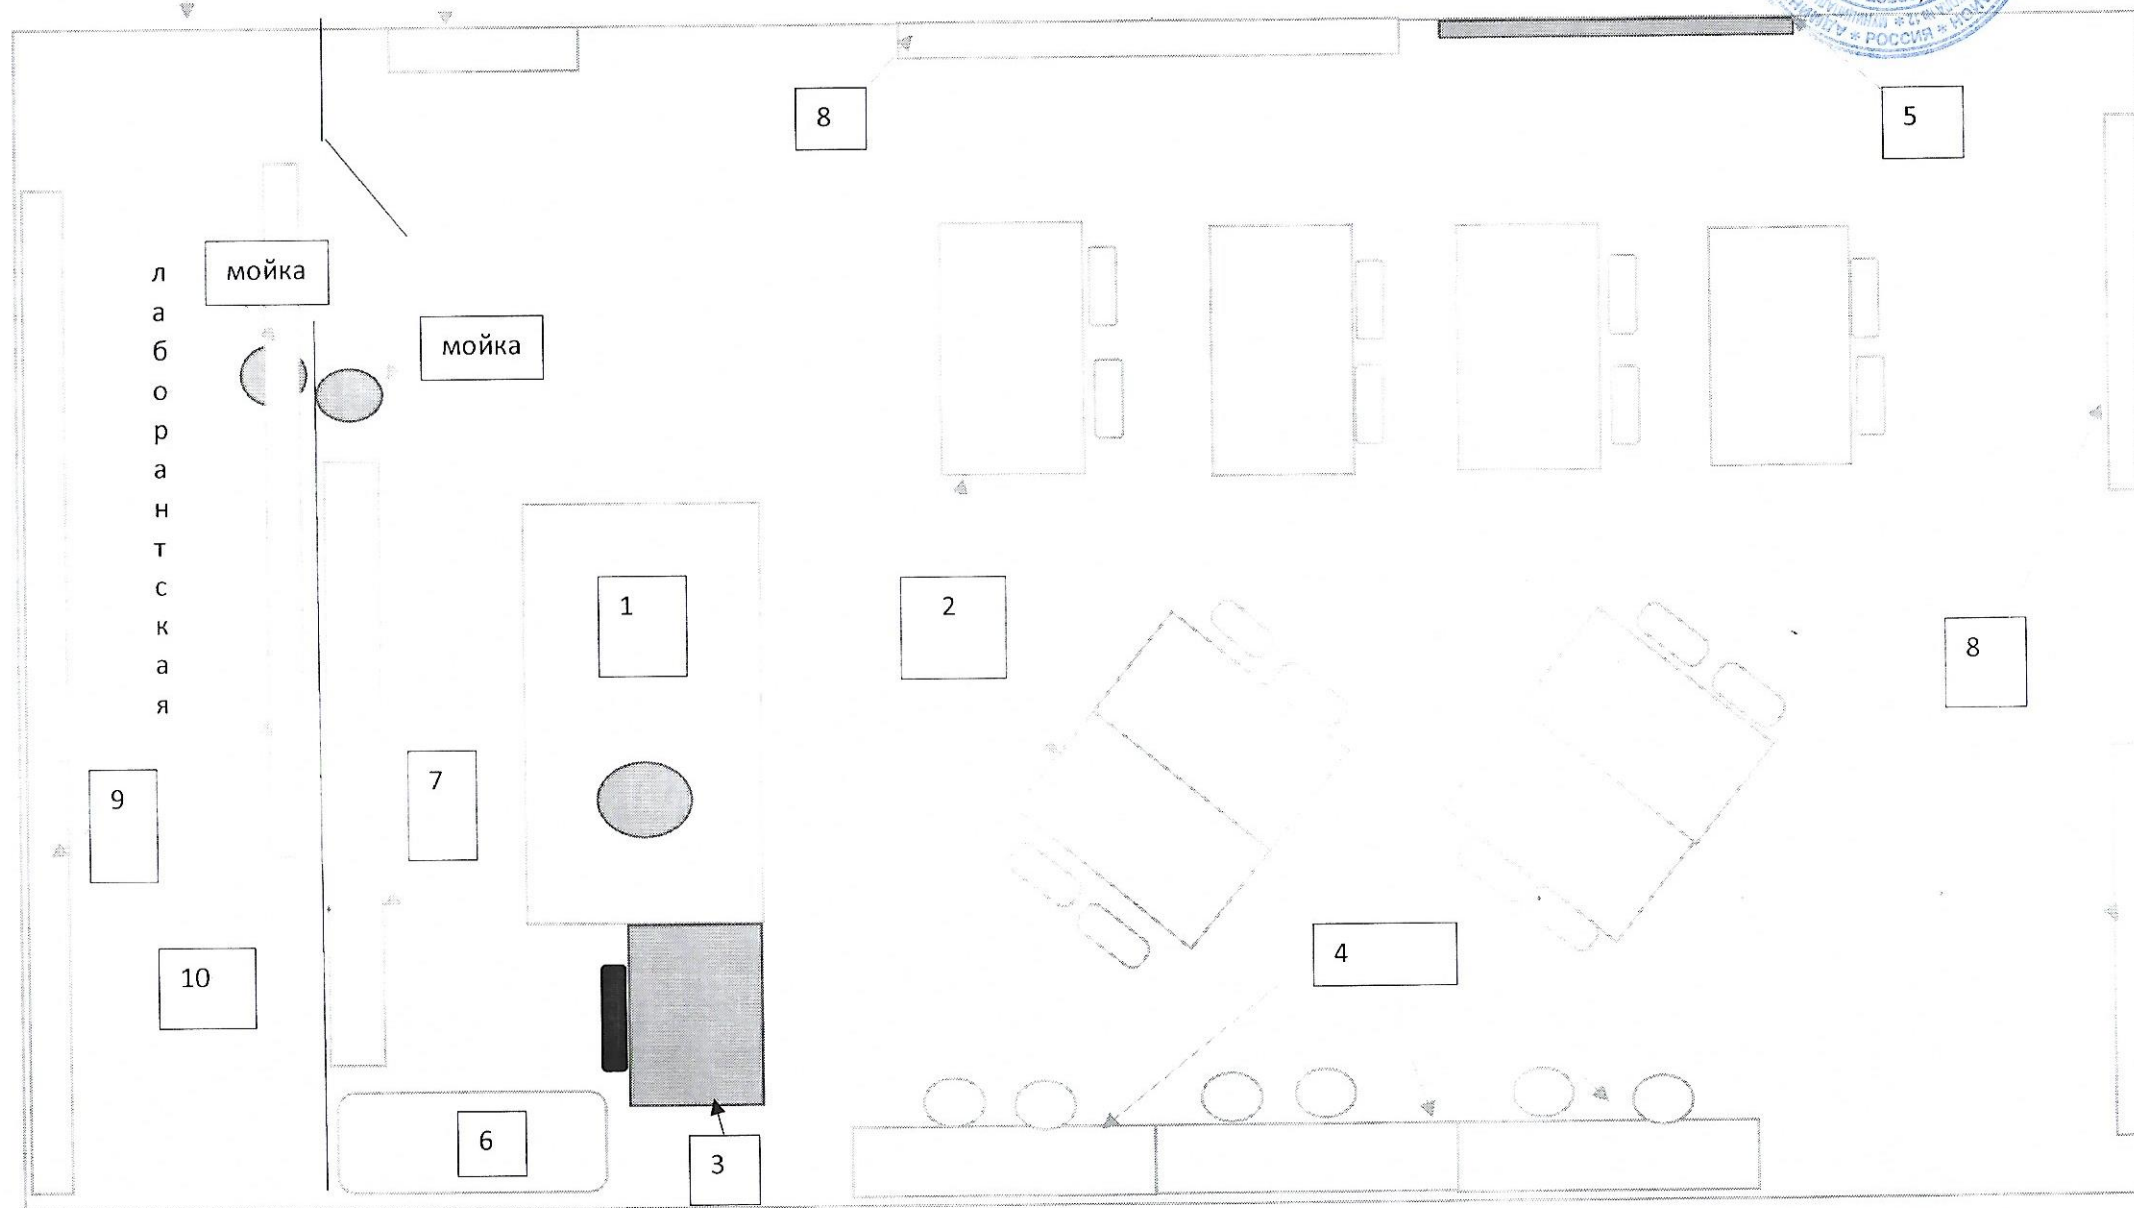

# Дизайн-макет химической лаборатории МБОУ СОШ №12

Вход

Вход

1 – демонстрационный стол с мойкой; 2 – мобильные парты; 3- рабочее место преподавателя; 4- лабораторные столы для практических работ; 5 – магнитно-маркерная поверхность; 6 – вытяжной шкаф; 7 – доска ; 8 – стеллажи; 9 – шкафы для реактивов и лабораторной посуды; 10 –